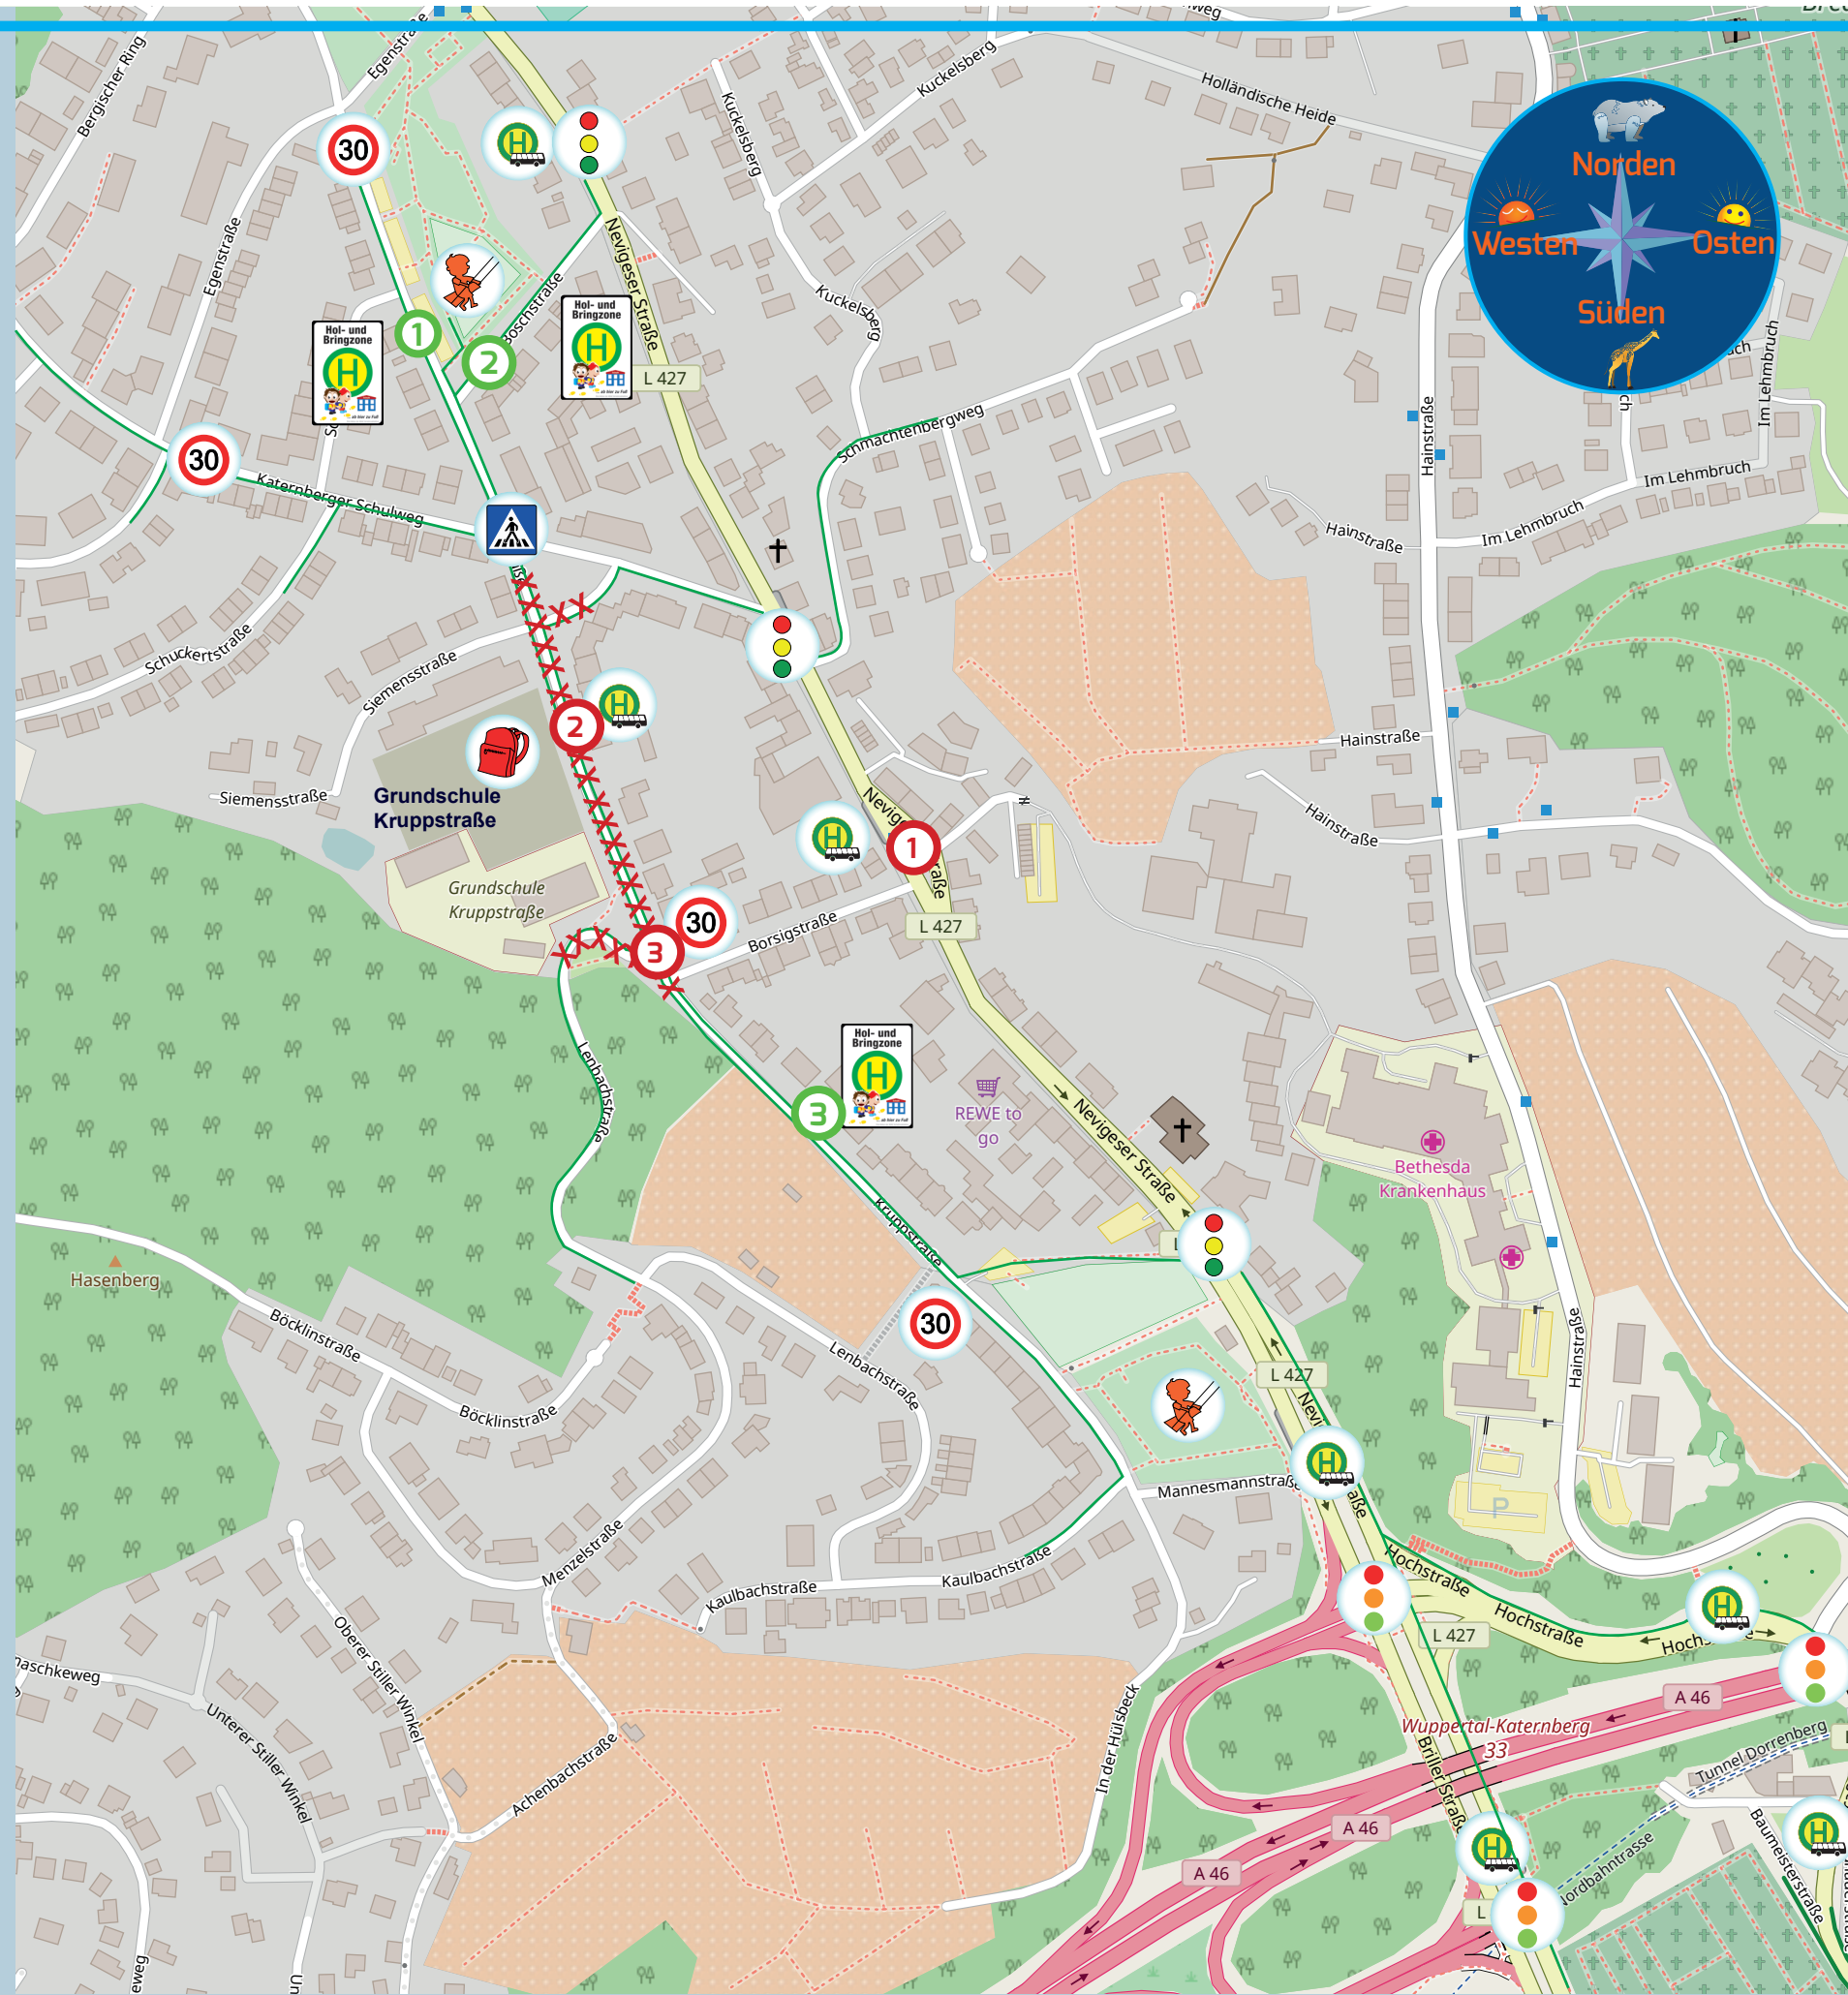

# Überquerungen

Ungeeignete Überquerungsstelle. Kinder benutzen bitte die Ampel!

Bitte hier die Straße überqueren. Die Autos haben Vorfahrt! Passt immer gut auf, dass die Autos aus beiden Richtungen anhalten!

Bitte hier die Straße überqueren. Die Autos haben Vorfahrt! Passt immer gut auf, dass die Autos aus beiden Richtungen anhalten!

# Hol- und Bringzonen

Entfernung zur Schule ca. 340 m, hier stehen 5 Parkplätze zur Verfügung

Entfernung zur Schule ca. 300 m, hier stehen 4-5 Parkplätze zur Verfügung

Entfernung zur Schule ca. 170 m, hier stehen 4-5 Parkplätze zur Verfügung

## Legende

- Grundschule Kruppstraße
- Hol- und Bringzone
- Zebrastreifen
- Ampel
- Bushaltestelle
- Tempo 30
- Spielplatz